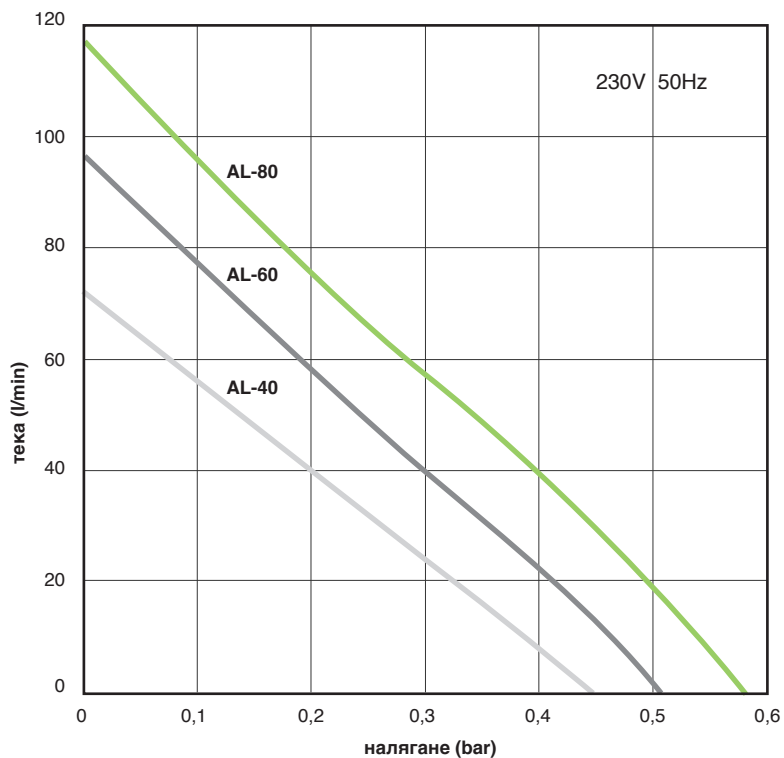

ALITA_въздушни праволинейни помпи
стандартни модели AL-40, AL-60, AL-80

Модел	AL-40	AL-60	AL-80
Мах. Сила	48 W	72 W	86 W
Ниво на шум	36 dB	38 dB	39 dB
Тежест	5.6 kg	6.5 kg	6.5 kg
Изходр \varnothing	18 mm		
Мах. Работно налягане	220 mbar		
Сила (Мах. Работно налягане)	40 W	50 W	52 W
Напрежение, честота	230V 50Hz		
Покритие IP	IP54		
Размери Д x Ш x В	205 mm x 173 mm x 202 mm		